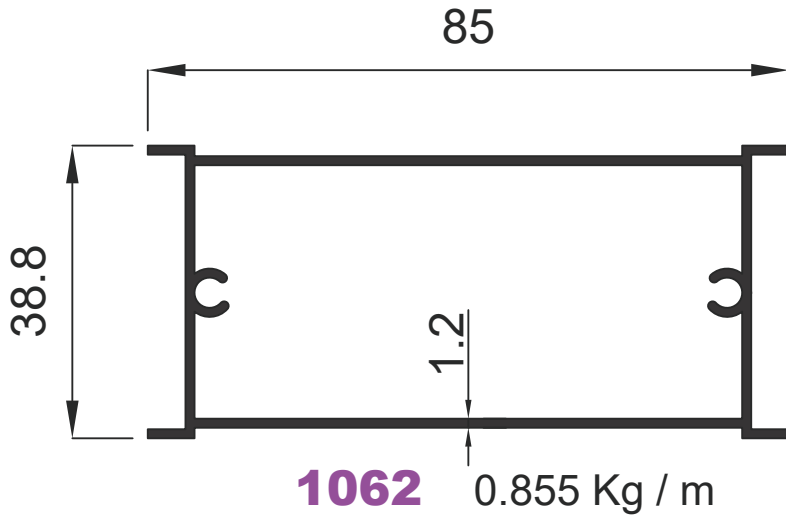

Panjur & Kepenk Profilleri

Roller Shutter Profiles

GENSA ALÜMİNYUM