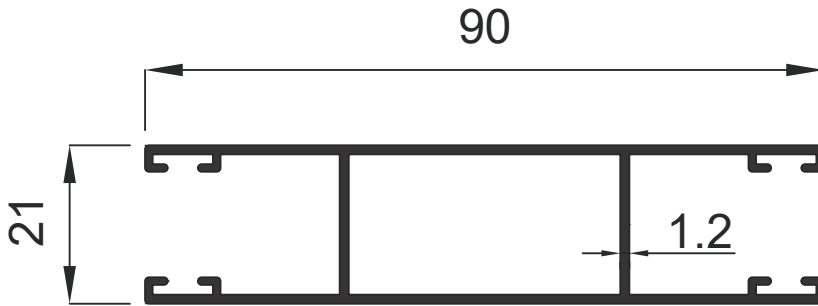

1971 0.794 Kg / m