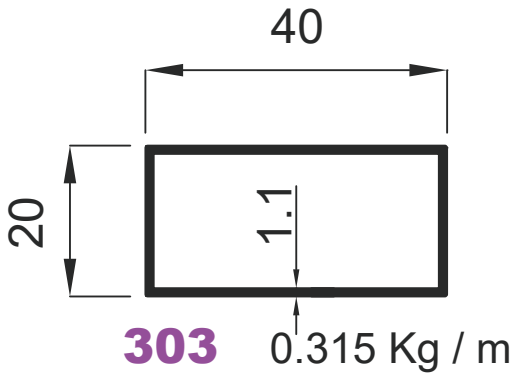

Panjur & Kepenk Profilleri

Roller Shutter Profiles

GENSA ALÜMİNYUM