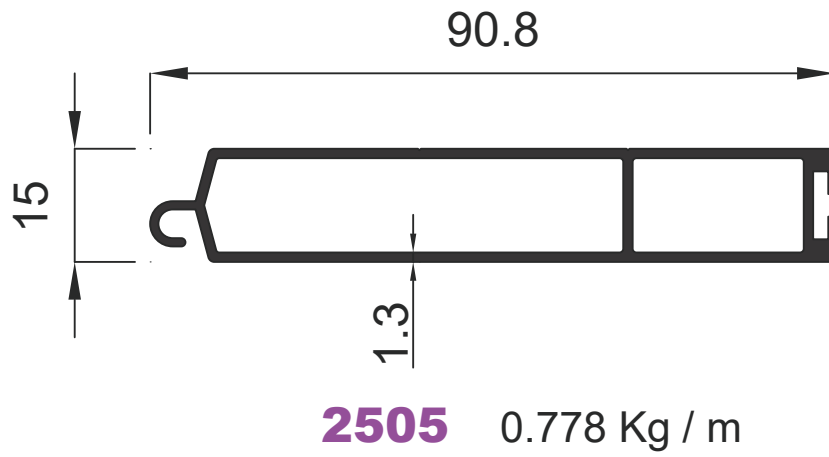

GENSA ALÜMİNYUM

**1631** 1.648 Kg / m

**1668** 1.065 Kg / m

Panjur & Kepenk Profilleri

Roller Shutter Profiles

GENSA ALÜMİNYUM

Panjur & Kepenk Profilleri

Roller Shutter Profiles