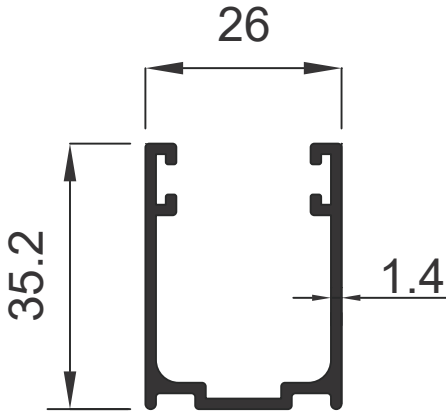

Panjur & Kepenk Profilleri

Roller Shutter Profiles

GENSA ALÜMİNYUM

1969 0.442 Kg / m