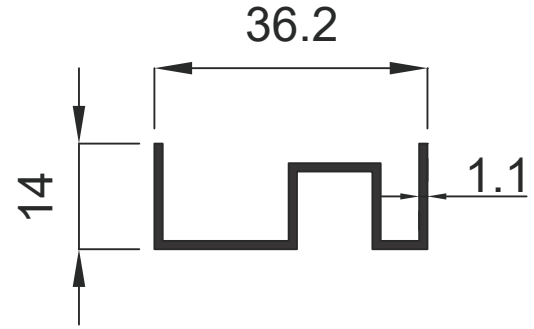

1061 0.247 Kg / m