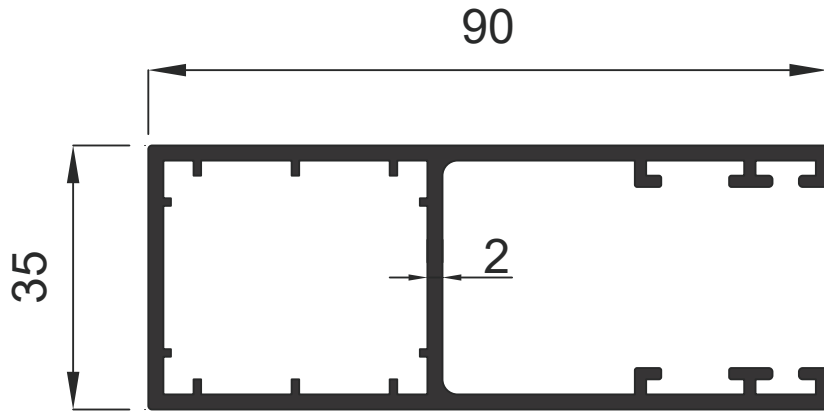

GENSA ALÜMİNYUM

**1967** 1.154 Kg / m

**1028** 1.515 Kg / m

Panjur & Kepenk Profilleri

Roller Shutter Profiles

GENSA ALÜMİNYUM

Panjur & Kepenç Profilleri

Roller Shutter Profiles