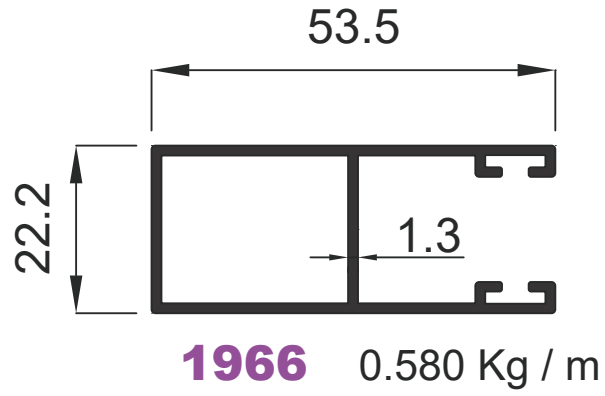

GENSA ALÜMİNYUM

**1972** 1.000 Kg / m

**1971** 0.794 Kg / m

Panjur & Kepenk Profilleri

Roller Shutter Profiles

GENSA ALÜMİNYUM

Panjur & Kepenç Profilleri

Roller Shutter Profiles