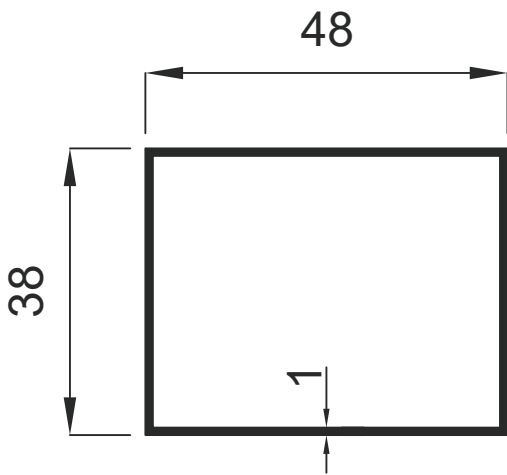

### Roller Shutter Profiles

GENSA ALÜMİNYUM

**301** 0.477 Kg / m

**319** 0.932 Kg / m

**299** 0.411 Kg / m

**302** 0.425 Kg / m