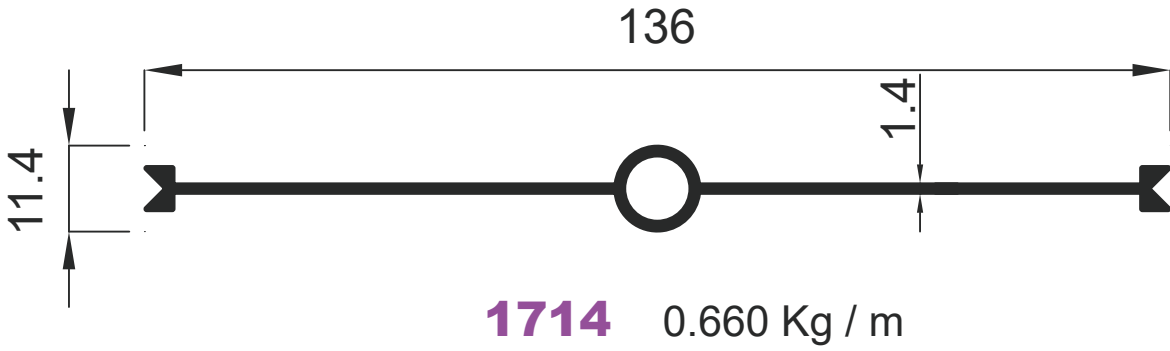

Panjur & Kepenç Profilleri

Roller Shutter Profiles

GENSA ALÜMİNYUM