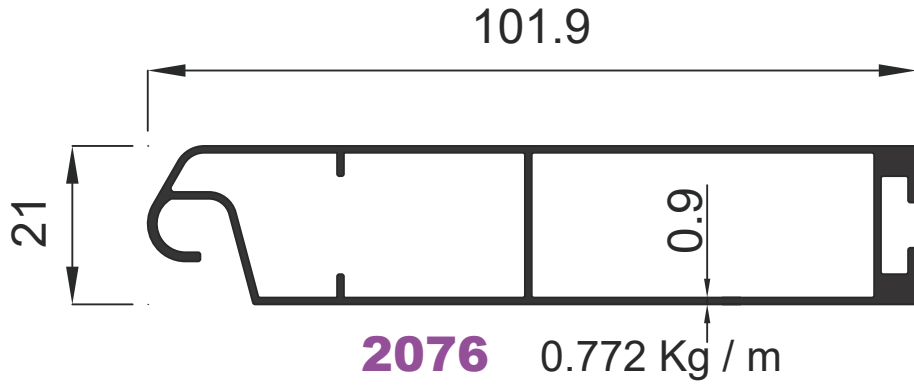

GENSA ALÜMİNYUM

**1631** 1.648 Kg / m

**1668** 1.065 Kg / m

Panjur & Kepenk Profilleri

Roller Shutter Profiles

GENSA ALÜMİNYUM

Panjur & Kepenk Profilleri

Roller Shutter Profiles