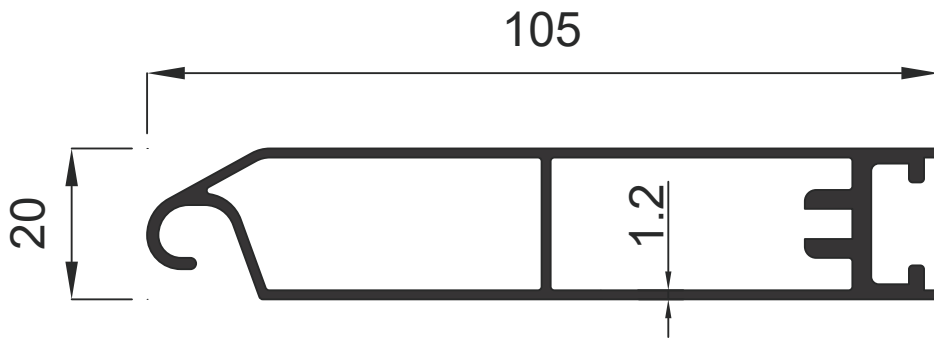

1631 1.648 Kg / m