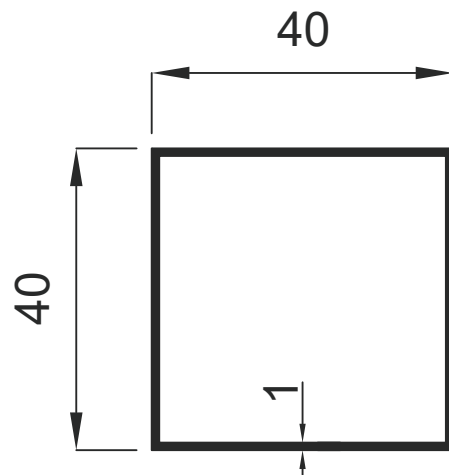

### Roller Shutter Profiles

GENSA ALÜMİNYUM

**301** 0.477 Kg / m

**319** 0.932 Kg / m

**299** 0.411 Kg / m

**302** 0.425 Kg / m