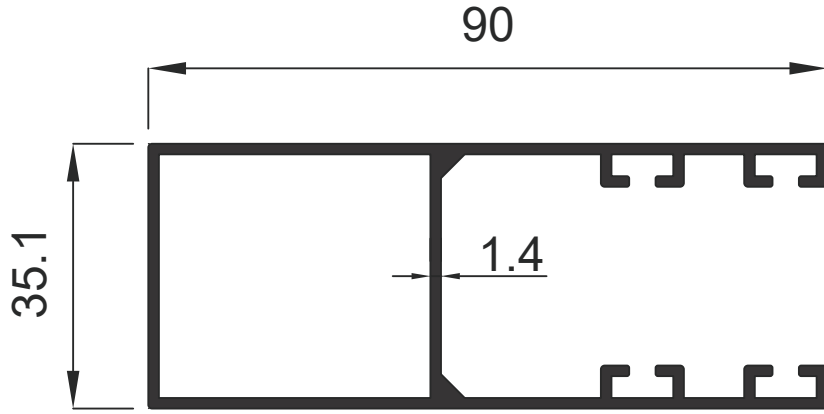

GENSA ALÜMİNYUM

**1967** 1.154 Kg / m

**1028** 1.515 Kg / m

Panjur & Kepenk Profilleri

Roller Shutter Profiles

GENSA ALÜMİNYUM

Panjur & Kepenç Profilleri

Roller Shutter Profiles