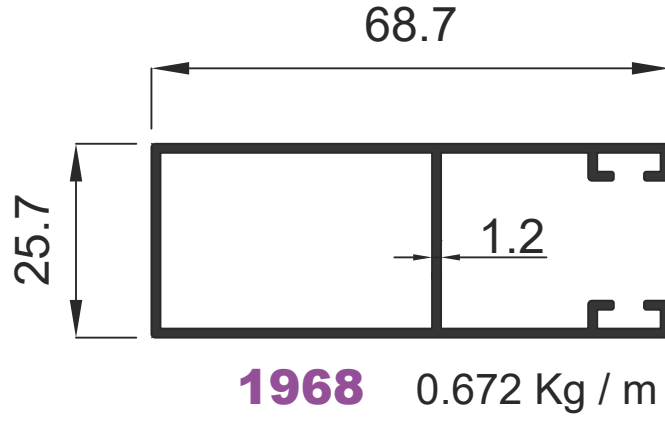

GENSA ALÜMİNYUM

**1967** 1.154 Kg / m

**1028** 1.515 Kg / m

Panjur & Kepenk Profilleri

Roller Shutter Profiles

GENSA ALÜMİNYUM

Panjur & Kepenç Profilleri

Roller Shutter Profiles