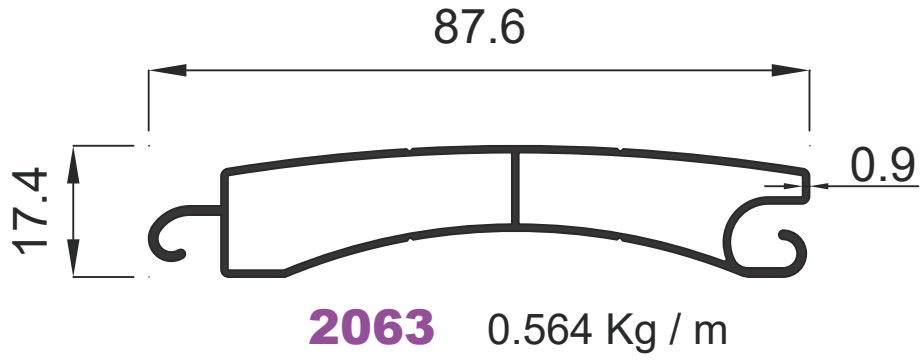

Panjur & Kepenk Profilleri

Roller Shutter Profiles

GENSA ALÜMİNYUM