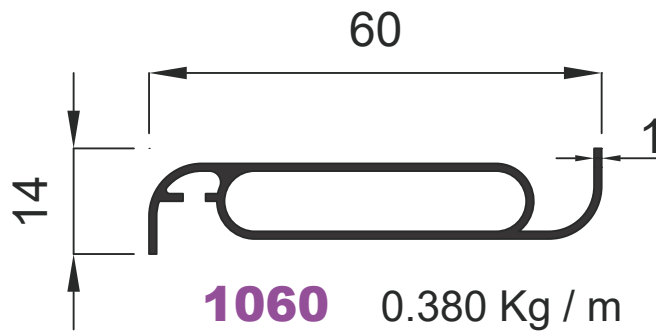

Panjur & Kepenk Profilleri

Roller Shutter Profiles

GENSA ALÜMİNYUM