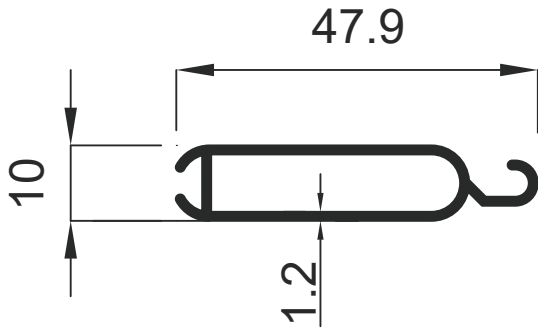

### Roller Shutter Profiles

GENSA ALÜMİNYUM

**304** 0.276 Kg / m

**305** 0.293 Kg / m

**307** 0.345 Kg / m