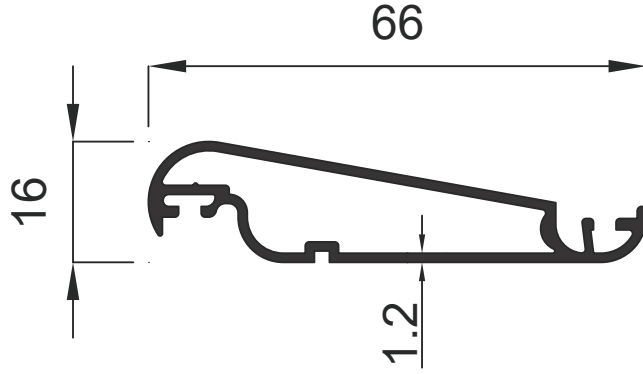

### Roller Shutter Profiles

GENSA ALÜMİNYUM

Panjur & Kepenk Profilleri

Roller Shutter Profiles

GENSA ALÜMİNYUM

**1143** 0.536 Kg / m

Panjur & Kepenk Profilleri

Roller Shutter Profiles