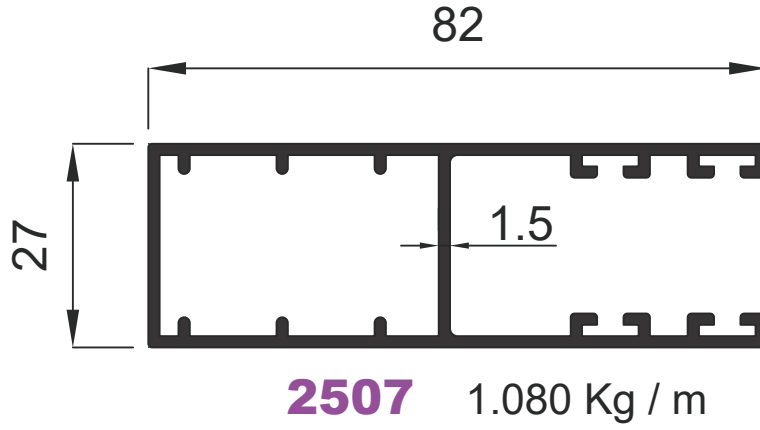

Panjur & Kepenç Profilleri

Roller Shutter Profiles

GENSA ALÜMİNYUM