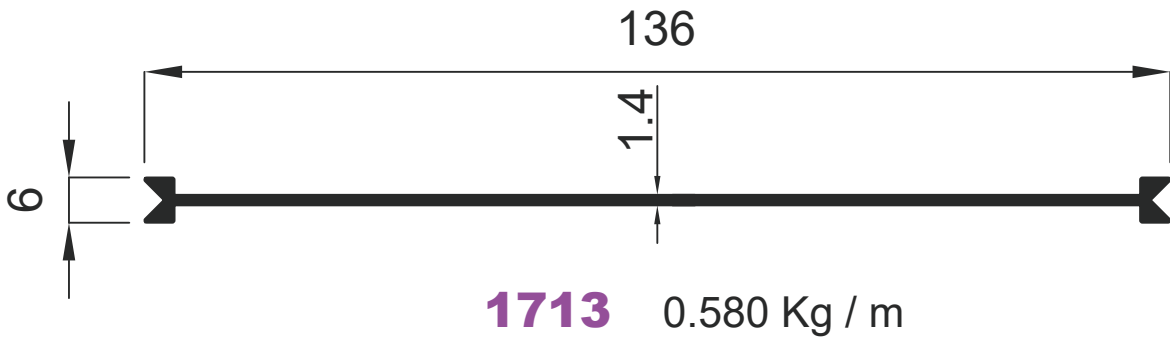

Panjur & Kepenç Profilleri

Roller Shutter Profiles

GENSA ALÜMİNYUM