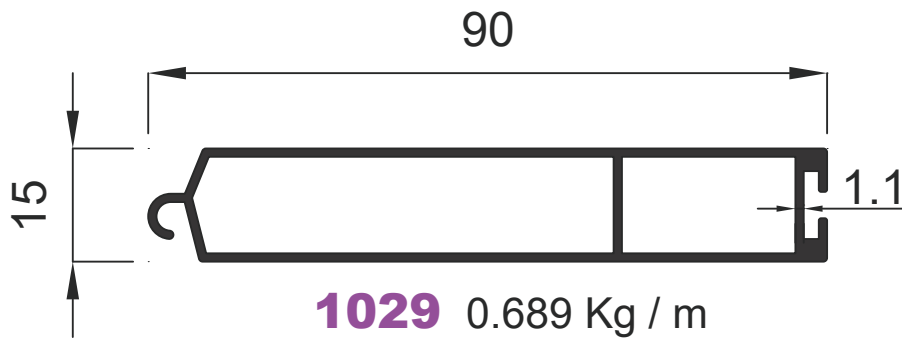

Panjur & Kepenk Profilleri

Roller Shutter Profiles

GENSA ALÜMİNYUM