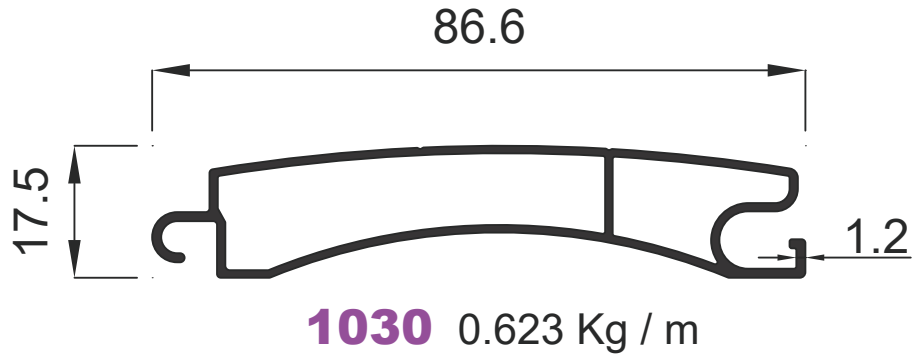

Panjur & Kepek Profilleri

Roller Shutter Profiles

GENSA ALÜMİNYUM