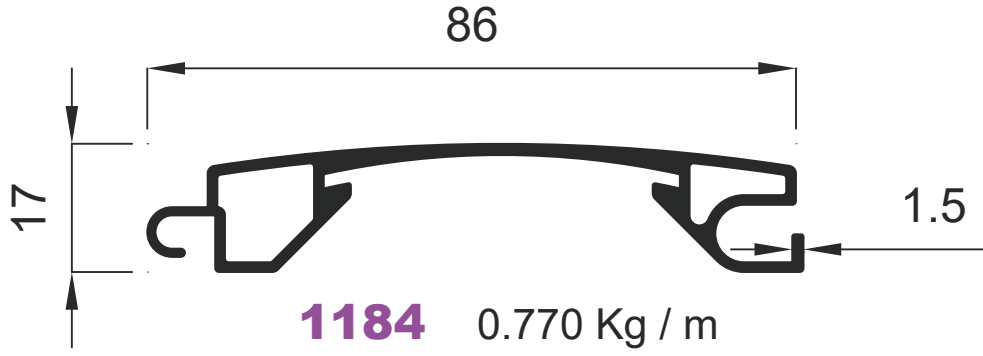

Panjur & Kepenk Profilleri

Roller Shutter Profiles

GENSA ALÜMİNYUM