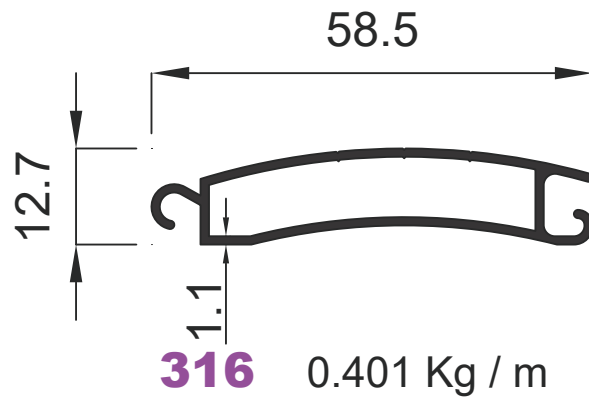

Panjur & Kepenk Profilleri

Roller Shutter Profiles

GENSA ALÜMİNYUM