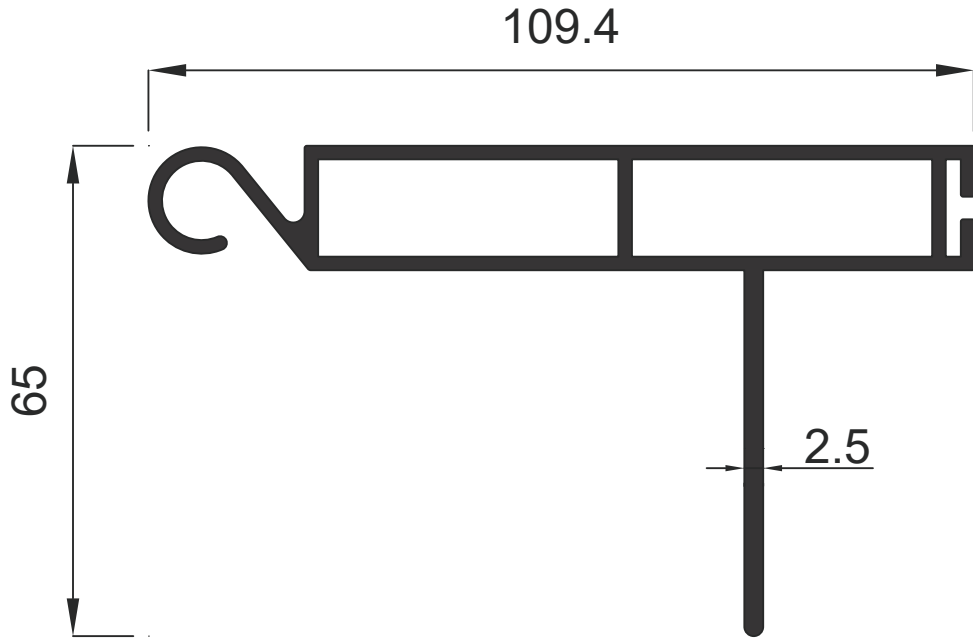

Panjur & Kepenç Profilleri

Roller Shutter Profiles

GENSA ALÜMİNYUM