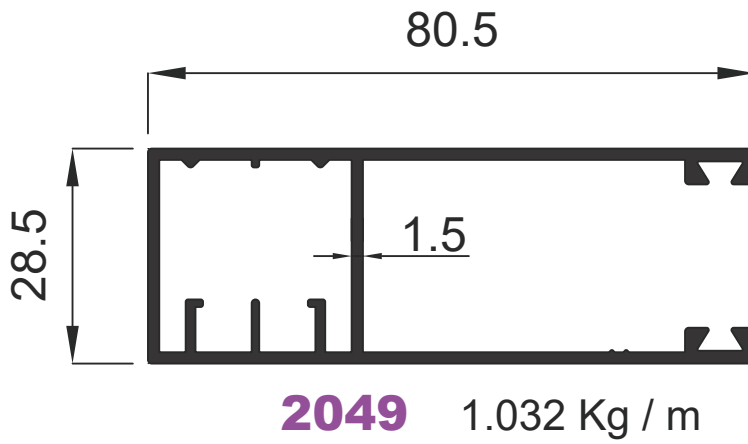

Panjur & Kepenç Profilleri

Roller Shutter Profiles

GENSA ALÜMİNYUM