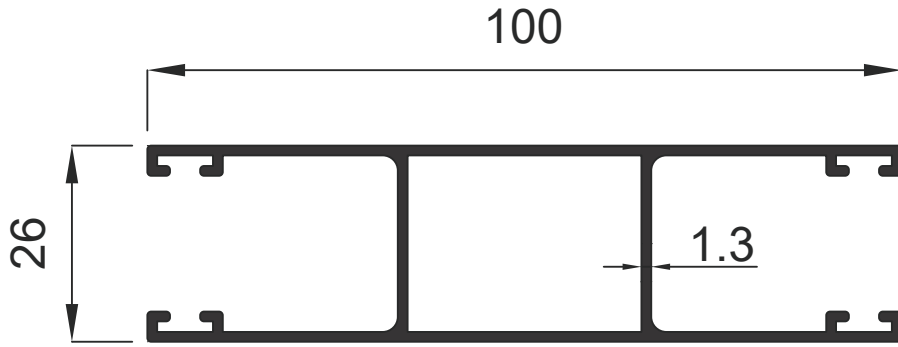

Panjur & Kepenç Profilleri

Roller Shutter Profiles

GENSA ALÜMİNYUM

1972 1.000 Kg / m