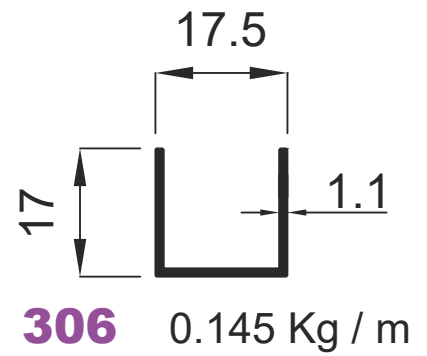

Panjur & Kepenk Profilleri

Roller Shutter Profiles

GENSA ALÜMİNYUM