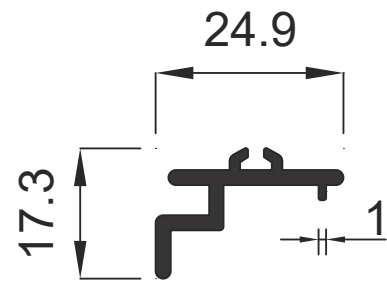

### Roller Shutter Profiles

## GENSA ALÜMİNYUM

**1969** 0.442 Kg / m

**1061** 0.247 Kg / m

**1142** 0.386 Kg / m

**1712** 0.256 Kg / m