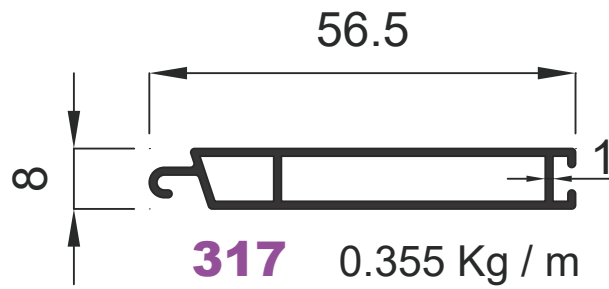

Panjur & Kepek Profilleri

Roller Shutter Profiles

GENSA ALÜMİNYUM