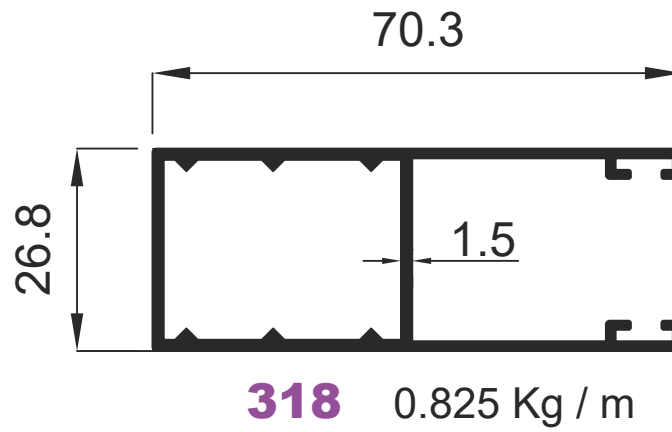

GENSA ALÜMİNYUM

**1967** 1.154 Kg / m

**1028** 1.515 Kg / m

Panjur & Kepenk Profilleri

Roller Shutter Profiles

GENSA ALÜMİNYUM

Panjur & Kepenç Profilleri

Roller Shutter Profiles