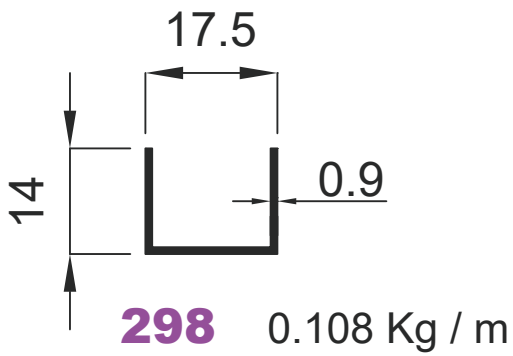

Panjur & Kepenk Profilleri

Roller Shutter Profiles

GENSA ALÜMİNYUM