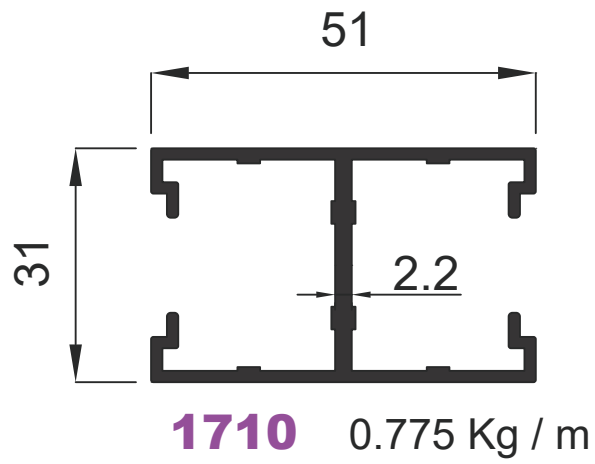

GENSA ALÜMİNYUM

**1972** 1.000 Kg / m

**1971** 0.794 Kg / m

Panjur & Kepenk Profilleri

Roller Shutter Profiles

GENSA ALÜMİNYUM

Panjur & Kepenç Profilleri

Roller Shutter Profiles