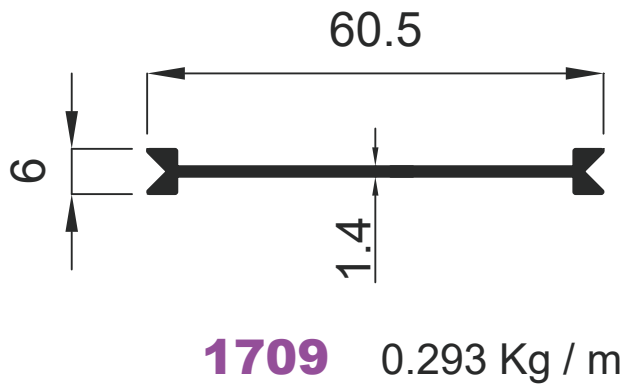

Panjur & Kepenç Profilleri

Roller Shutter Profiles

GENSA ALÜMİNYUM