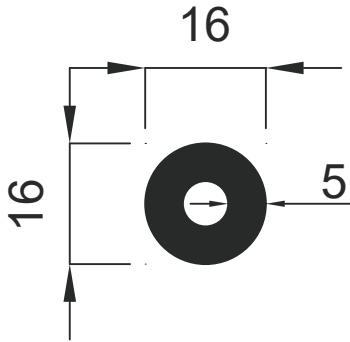

GENSA ALÜMİNYUM

Küpeşte Profilleri

Balustrade Profiles

Küpeşte Profilleri

Balustrade Profiles

GENSA ALÜMİNYUM

Küpeşte Profilleri

Balustrade Profiles

GENSA ALÜMİNYUM

1175 1.011 Kg / m

1608 0.756 Kg / m

1186 0.470 Kg / m

1177 0.060 Kg / m