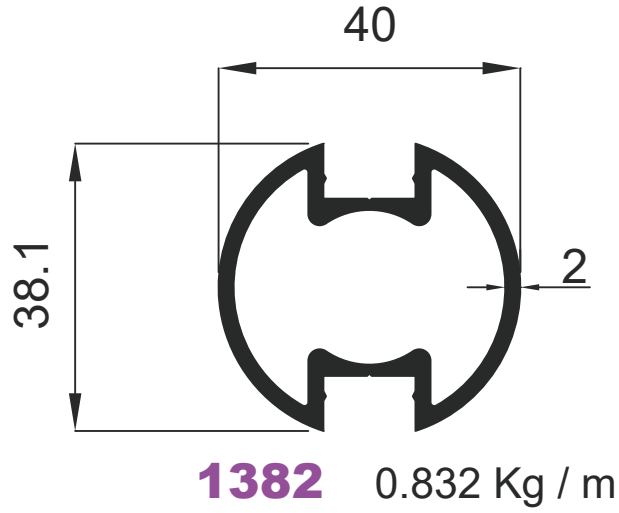

Küpeşte Profilleri

Balustrade Profiles

GENSA ALÜMİNYUM