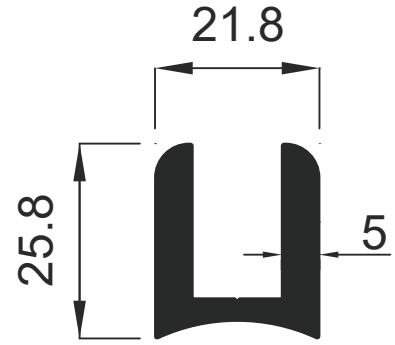

GENSA ALÜMİNYUM

1175 1.011 Kg / m

1608 0.756 Kg / m

1186 0.470 Kg / m

1177 0.060 Kg / m