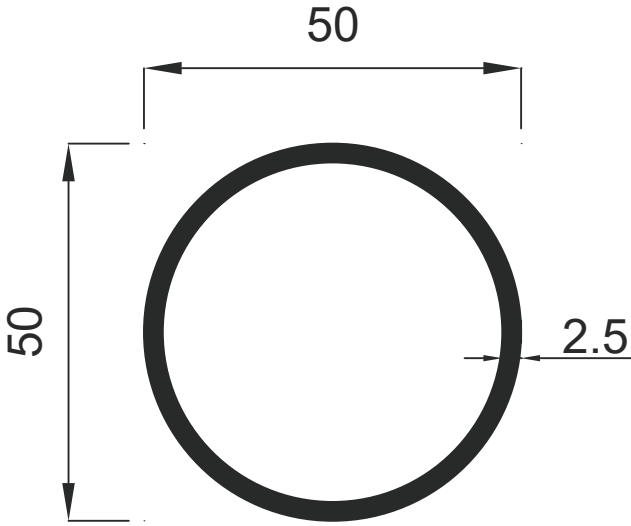

GENSA ALÜMİNYUM

Küpeşte Profilleri

Balustrade Profiles

Küpeşte Profilleri

Balustrade Profiles

GENSA ALÜMİNYUM

Küpeşte Profilleri

Balustrade Profiles

GENSA ALÜMİNYUM

1175 1.011 Kg / m

1608 0.756 Kg / m

1186 0.470 Kg / m

1177 0.060 Kg / m