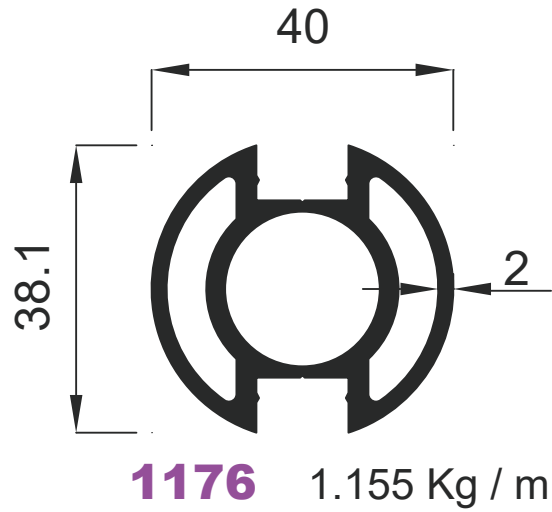

Küpeşte Profilleri

Balustrade Profiles

GENSA ALÜMİNYUM