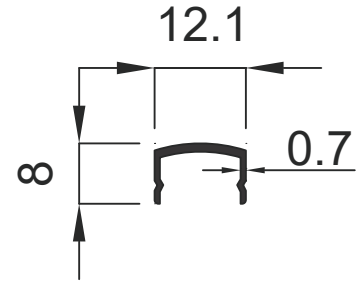

GENSA ALÜMİNYUM

1175 1.011 Kg / m

1608 0.756 Kg / m

1186 0.470 Kg / m

1177 0.060 Kg / m