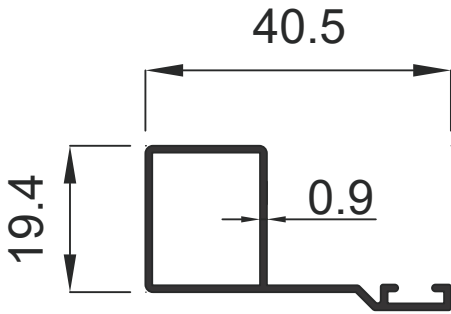

Sineklik Profilleri

Insect Screen Profiles

GENSA ALÜMİNYUM

1471 0.244 Kg / m

1473 0.056 Kg / m