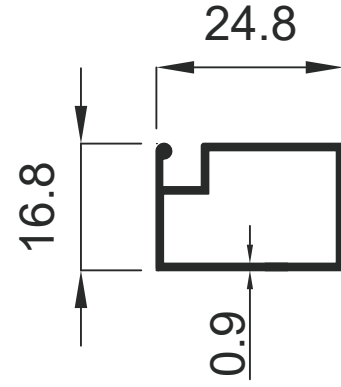

Insect Screen Profiles

GENSA ALÜMİNYUM

Sineklik Profilleri

Insect Screen Profiles

GENSA ALÜMİNYUM

375 0.260 Kg / m

391 0.184 Kg / m

1465 0.211 Kg / m