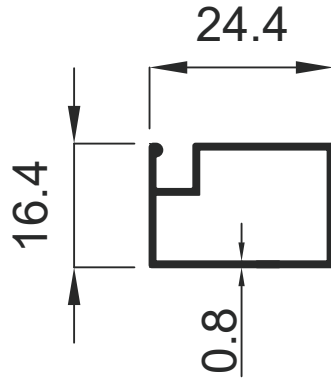

Insect Screen Profiles

GENSA ALÜMİNYUM

Sineklik Profilleri

Insect Screen Profiles

GENSA ALÜMİNYUM

375 0.260 Kg / m

391 0.184 Kg / m

1465 0.211 Kg / m