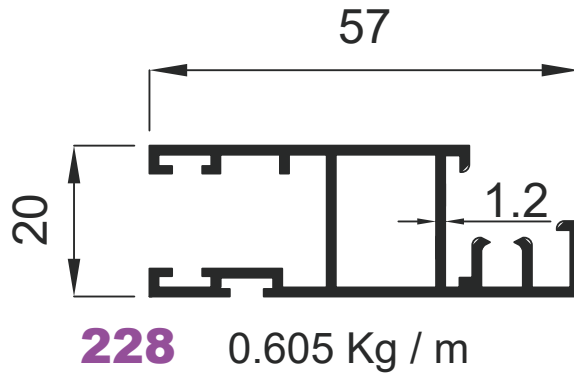

Sineklik Profilleri

Insect Screen Profiles

GENSA ALÜMİNYUM