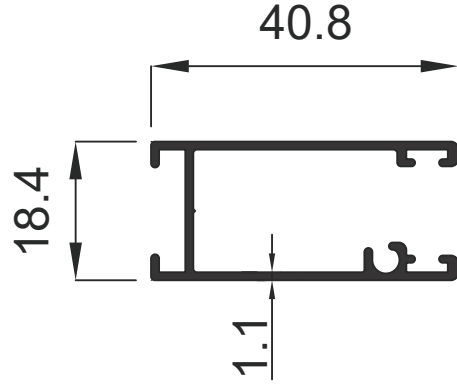

Sineklik Profilleri

Insect Screen Profiles

GENSA ALÜMİNYUM

313 0.222 Kg / m

314 0.351 Kg / m

315 0.240 Kg / m

1269 0.192 Kg / m

Sineklik Profilleri