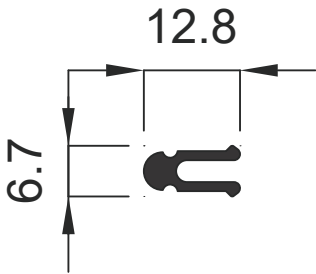

Sineklik Profilleri

Insect Screen Profiles

GENSA ALÜMİNYUM