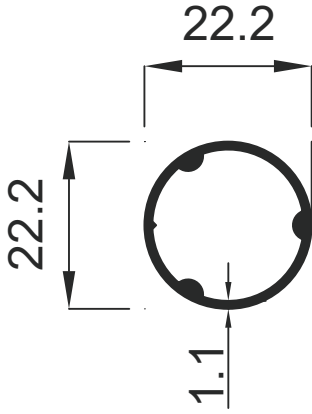

Sineklik Profilleri

Insect Screen Profiles

GENSA ALÜMİNYUM

313 0.222 Kg / m

314 0.351 Kg / m

315 0.240 Kg / m

1269 0.192 Kg / m

Sineklik Profilleri