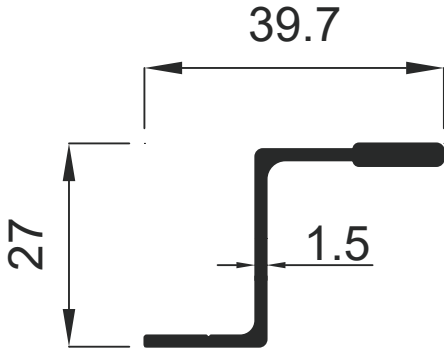

1466 0.157 Kg / m

376 0.195 Kg / m

390 0.142 Kg / m

Sineklik Profilleri

Insect Screen Profiles

GENSA ALÜMİNYUM

1759 0.174 Kg / m

1004 0.198 Kg / m

1002 0.190 Kg / m

Sineklik Profilleri

Insect Screen Profiles

GENSA ALÜMİNYUM

413 0.447 Kg / m

230 0.366 Kg / m

412 0.314 Kg / m

1818 0.296 Kg / m

Sineklik Profilleri

Insect Screen Profiles

GENSA ALÜMİNYUM

320 0.347 Kg / m

1072 0.290 Kg / m

1071 0.130 Kg / m

Sineklik Profilleri

Insect Screen Profiles