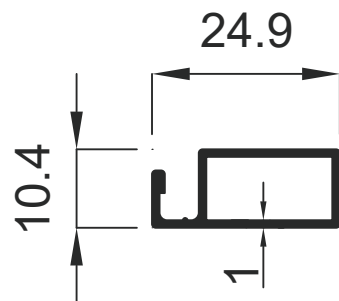

1466 0.157 Kg / m

376 0.195 Kg / m

390 0.142 Kg / m

Sineklik Profilleri

Insect Screen Profiles

GENSA ALÜMİNYUM

1759 0.174 Kg / m

1004 0.198 Kg / m

1002 0.190 Kg / m

Sineklik Profilleri

Insect Screen Profiles

GENSA ALÜMİNYUM

413 0.447 Kg / m

230 0.366 Kg / m

412 0.314 Kg / m

1818 0.296 Kg / m