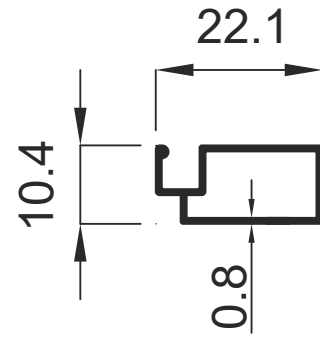

Insect Screen Profiles

GENSA ALÜMİNYUM

Sineklik Profilleri

Insect Screen Profiles

GENSA ALÜMİNYUM

375 0.260 Kg / m

391 0.184 Kg / m

1465 0.211 Kg / m

1466 0.157 Kg / m

376 0.195 Kg / m

390 0.142 Kg / m

Sineklik Profilleri

Insect Screen Profiles

GENSA ALÜMİNYUM

1759 0.174 Kg / m

1004 0.198 Kg / m