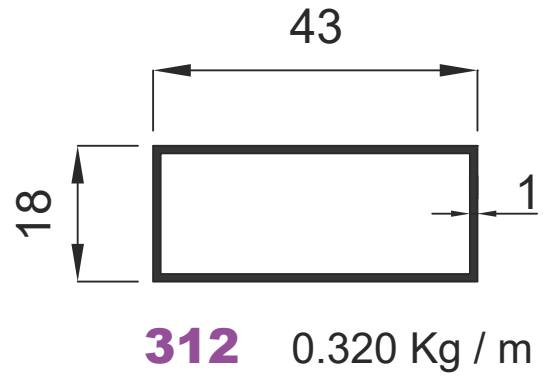

Sineklik Profilleri

Insect Screen Profiles

GENSA ALÜMİNYUM

313 0.222 Kg / m

314 0.351 Kg / m

315 0.240 Kg / m

1269 0.192 Kg / m

Sineklik Profilleri