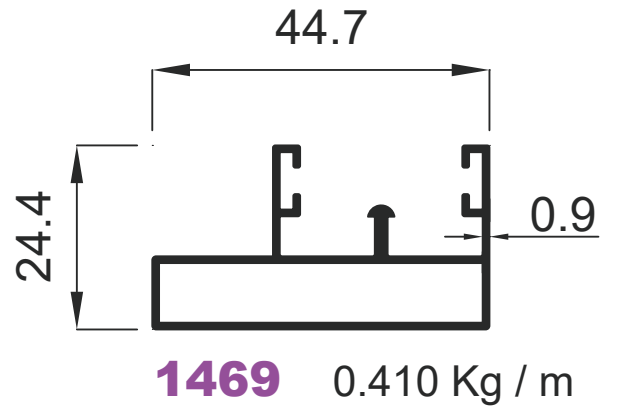

Sineklik Profilleri

Insect Screen Profiles

GENSA ALÜMİNYUM

313 0.222 Kg / m

314 0.351 Kg / m

315 0.240 Kg / m

1269 0.192 Kg / m

Sineklik Profilleri

Insect Screen Profiles

GENSA ALÜMİNYUM

Sineklik Profilleri

Insect Screen Profiles

GENSA ALÜMİNYUM

375 0.260 Kg / m

391 0.184 Kg / m

1465 0.211 Kg / m