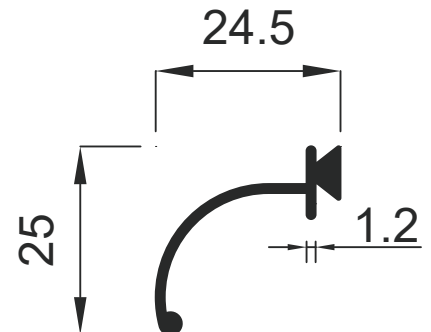

Sineklik Profilleri

Insect Screen Profiles

GENSA ALÜMİNYUM

313 0.222 Kg / m

314 0.351 Kg / m

315 0.240 Kg / m

1269 0.192 Kg / m

Sineklik Profilleri

Insect Screen Profiles

GENSA ALÜMİNYUM

Sineklik Profilleri

Insect Screen Profiles

GENSA ALÜMİNYUM

375 0.260 Kg / m

391 0.184 Kg / m

1465 0.211 Kg / m