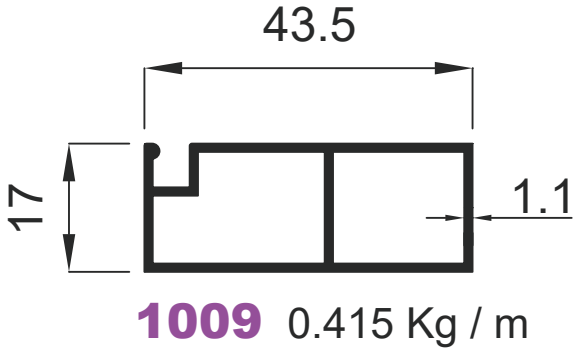

315 0.240 Kg / m

Sineklik Profilleri

Insect Screen Profiles

GENSA ALÜMİNYUM