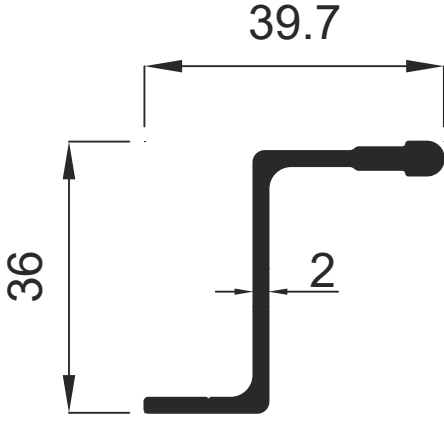

1466 0.157 Kg / m

376 0.195 Kg / m

390 0.142 Kg / m

Sineklik Profilleri

Insect Screen Profiles

GENSA ALÜMİNYUM

1759 0.174 Kg / m

1004 0.198 Kg / m

1002 0.190 Kg / m

Sineklik Profilleri

Insect Screen Profiles

GENSA ALÜMİNYUM

413 0.447 Kg / m

230 0.366 Kg / m

412 0.314 Kg / m

1818 0.296 Kg / m