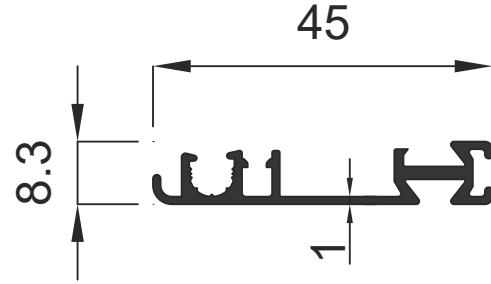

1002 0.190 Kg / m

Sineklik Profilleri

Insect Screen Profiles

GENSA ALÜMİNYUM

413 0.447 Kg / m

230 0.366 Kg / m

412 0.314 Kg / m

1818 0.296 Kg / m

Sineklik Profilleri

Insect Screen Profiles

GENSA ALÜMİNYUM

320 0.347 Kg / m

1072 0.290 Kg / m

1071 0.130 Kg / m

Sineklik Profilleri

Insect Screen Profiles