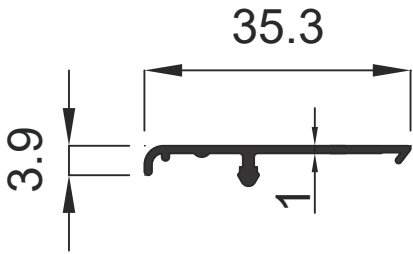

1002 0.190 Kg / m

Sineklik Profilleri

Insect Screen Profiles

GENSA ALÜMİNYUM

413 0.447 Kg / m

230 0.366 Kg / m

412 0.314 Kg / m

1818 0.296 Kg / m

Sineklik Profilleri

Insect Screen Profiles

GENSA ALÜMİNYUM

320 0.347 Kg / m

1072 0.290 Kg / m

1071 0.130 Kg / m

Sineklik Profilleri

Insect Screen Profiles