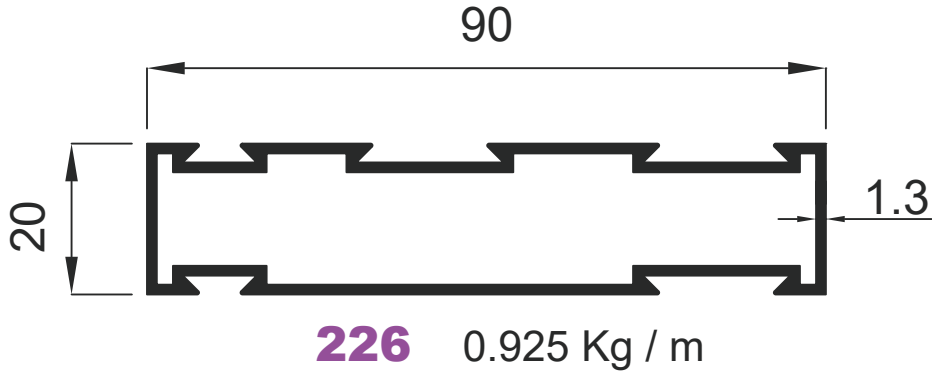

Sineklik Profilleri

Insect Screen Profiles

GENSA ALÜMİNYUM