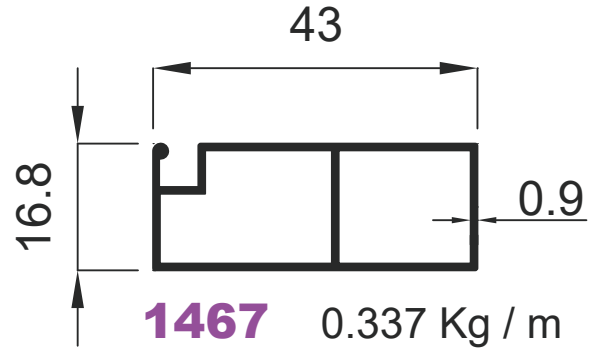

Sineklik Profilleri

Insect Screen Profiles

GENSA ALÜMİNYUM