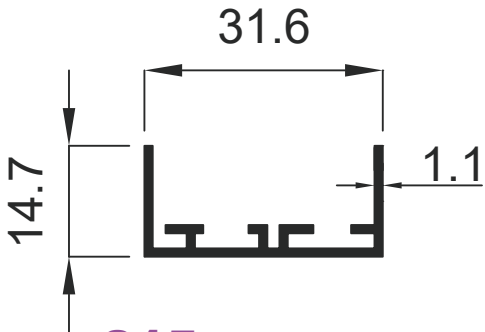

Sineklik Profilleri

Insect Screen Profiles

GENSA ALÜMİNYUM

313 0.222 Kg / m

314 0.351 Kg / m

315 0.240 Kg / m

1269 0.192 Kg / m

Sineklik Profilleri

Insect Screen Profiles

GENSA ALÜMİNYUM

Sineklik Profilleri

Insect Screen Profiles

GENSA ALÜMİNYUM

375 0.260 Kg / m

391 0.184 Kg / m

1465 0.211 Kg / m