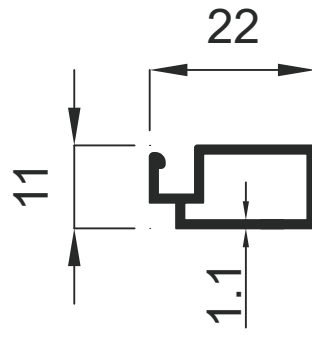

Insect Screen Profiles

GENSA ALÜMİNYUM

Sineklik Profilleri

Insect Screen Profiles

GENSA ALÜMİNYUM

375 0.260 Kg / m

391 0.184 Kg / m

1465 0.211 Kg / m

1466 0.157 Kg / m

376 0.195 Kg / m

390 0.142 Kg / m

Sineklik Profilleri

Insect Screen Profiles

GENSA ALÜMİNYUM

1759 0.174 Kg / m

1004 0.198 Kg / m