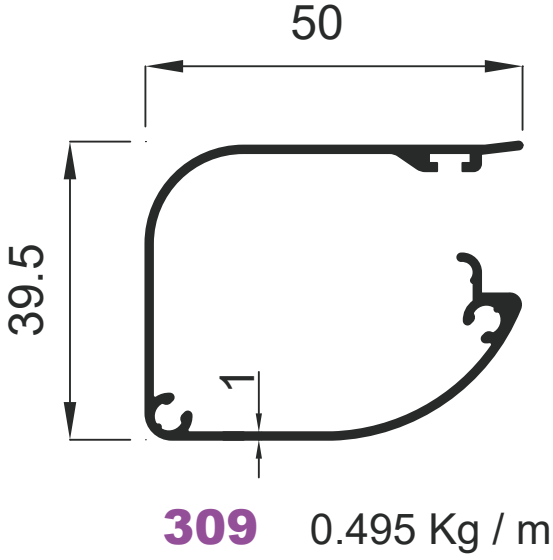

Sineklik Profilleri

Insect Screen Profiles

GENSA ALÜMİNYUM

313 0.222 Kg / m

314 0.351 Kg / m

315 0.240 Kg / m

1269 0.192 Kg / m

Sineklik Profilleri