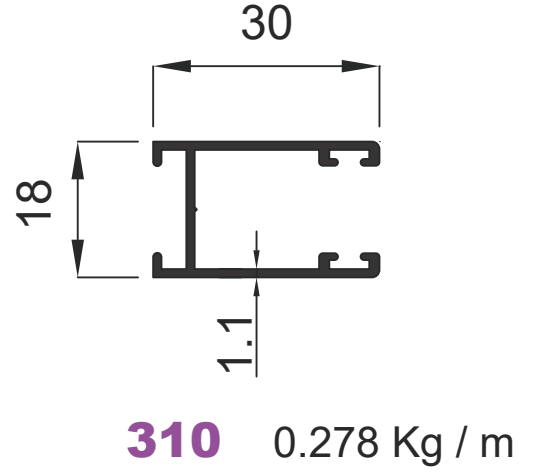

Sineklik Profilleri

Insect Screen Profiles

GENSA ALÜMİNYUM

313 0.222 Kg / m

314 0.351 Kg / m

315 0.240 Kg / m

1269 0.192 Kg / m

Sineklik Profilleri