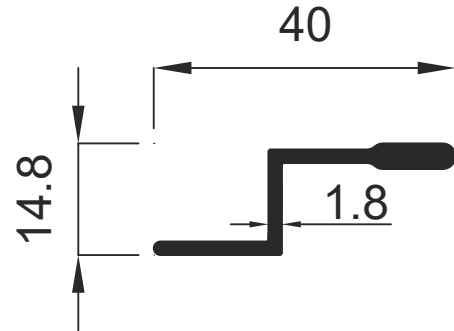

1466 0.157 Kg / m

376 0.195 Kg / m

390 0.142 Kg / m

Sineklik Profilleri

Insect Screen Profiles

GENSA ALÜMİNYUM

1759 0.174 Kg / m

1004 0.198 Kg / m

1002 0.190 Kg / m

Sineklik Profilleri

Insect Screen Profiles

GENSA ALÜMİNYUM

413 0.447 Kg / m

230 0.366 Kg / m

412 0.314 Kg / m

1818 0.296 Kg / m

Sineklik Profilleri

Insect Screen Profiles

GENSA ALÜMİNYUM

320 0.347 Kg / m

1072 0.290 Kg / m

1071 0.130 Kg / m

Sineklik Profilleri

Insect Screen Profiles