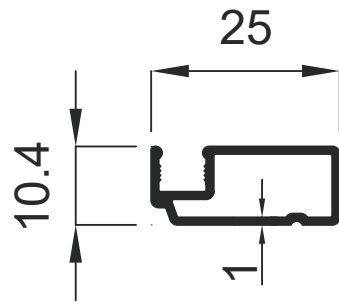

1466 0.157 Kg / m

376 0.195 Kg / m

390 0.142 Kg / m

Sineklik Profilleri

Insect Screen Profiles

GENSA ALÜMİNYUM

1759 0.174 Kg / m

1004 0.198 Kg / m

1002 0.190 Kg / m

Sineklik Profilleri

Insect Screen Profiles

GENSA ALÜMİNYUM

413 0.447 Kg / m

230 0.366 Kg / m

412 0.314 Kg / m

1818 0.296 Kg / m