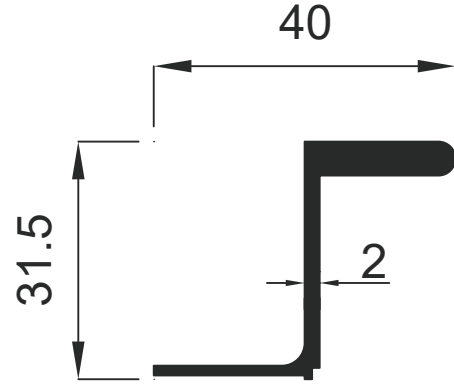

1466 0.157 Kg / m

376 0.195 Kg / m

390 0.142 Kg / m

Sineklik Profilleri

Insect Screen Profiles

GENSA ALÜMİNYUM

1759 0.174 Kg / m

1004 0.198 Kg / m

1002 0.190 Kg / m

Sineklik Profilleri

Insect Screen Profiles

GENSA ALÜMİNYUM

413 0.447 Kg / m

230 0.366 Kg / m

412 0.314 Kg / m

1818 0.296 Kg / m

Sineklik Profilleri

Insect Screen Profiles

GENSA ALÜMİNYUM

320 0.347 Kg / m

1072 0.290 Kg / m

1071 0.130 Kg / m

Sineklik Profilleri

Insect Screen Profiles