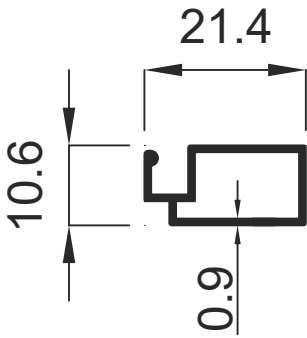

Insect Screen Profiles

GENSA ALÜMİNYUM

Sineklik Profilleri

Insect Screen Profiles

GENSA ALÜMİNYUM

375 0.260 Kg / m

391 0.184 Kg / m

1465 0.211 Kg / m

1466 0.157 Kg / m

376 0.195 Kg / m

390 0.142 Kg / m

Sineklik Profilleri

Insect Screen Profiles

GENSA ALÜMİNYUM

1759 0.174 Kg / m

1004 0.198 Kg / m