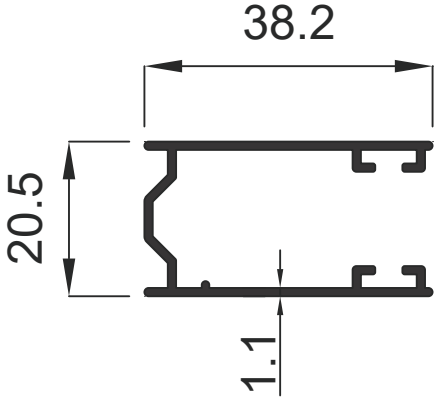

1466 0.157 Kg / m

376 0.195 Kg / m

390 0.142 Kg / m

Sineklik Profilleri

Insect Screen Profiles

GENSA ALÜMİNYUM

1759 0.174 Kg / m

1004 0.198 Kg / m

1002 0.190 Kg / m

Sineklik Profilleri

Insect Screen Profiles

GENSA ALÜMİNYUM

413 0.447 Kg / m

230 0.366 Kg / m

412 0.314 Kg / m

1818 0.296 Kg / m

Sineklik Profilleri

Insect Screen Profiles

GENSA ALÜMİNYUM

320 0.347 Kg / m

1072 0.290 Kg / m

1071 0.130 Kg / m

Sineklik Profilleri

Insect Screen Profiles