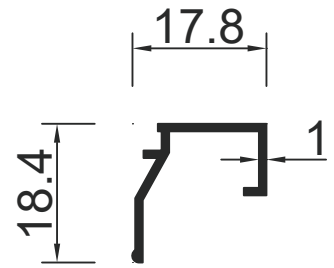

Sineklik Profilleri

Insect Screen Profiles

GENSA ALÜMİNYUM