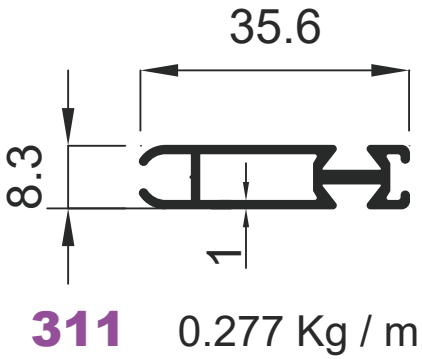

Sineklik Profilleri

Insect Screen Profiles

GENSA ALÜMİNYUM

313 0.222 Kg / m

314 0.351 Kg / m

315 0.240 Kg / m

1269 0.192 Kg / m

Sineklik Profilleri