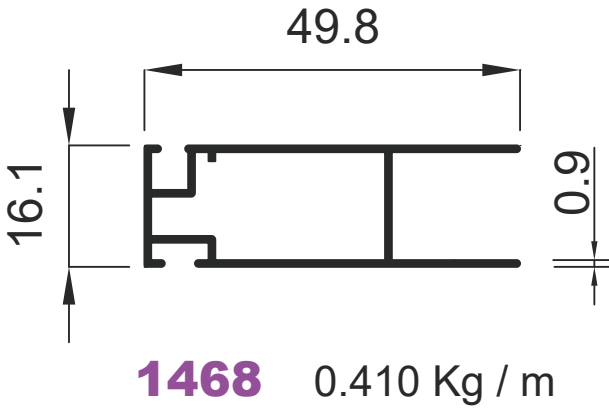

Sineklik Profilleri

Insect Screen Profiles

GENSA ALÜMİNYUM

313 0.222 Kg / m

314 0.351 Kg / m

315 0.240 Kg / m

1269 0.192 Kg / m

Sineklik Profilleri

Insect Screen Profiles

GENSA ALÜMİNYUM

Sineklik Profilleri

Insect Screen Profiles

GENSA ALÜMİNYUM

375 0.260 Kg / m

391 0.184 Kg / m

1465 0.211 Kg / m