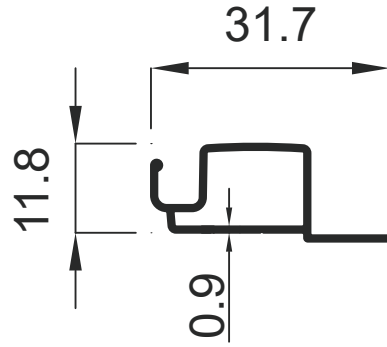

1466 0.157 Kg / m

376 0.195 Kg / m

390 0.142 Kg / m

Sineklik Profilleri

Insect Screen Profiles

GENSA ALÜMİNYUM

1759 0.174 Kg / m

1004 0.198 Kg / m

1002 0.190 Kg / m

Sineklik Profilleri

Insect Screen Profiles

GENSA ALÜMİNYUM

413 0.447 Kg / m

230 0.366 Kg / m

412 0.314 Kg / m

1818 0.296 Kg / m