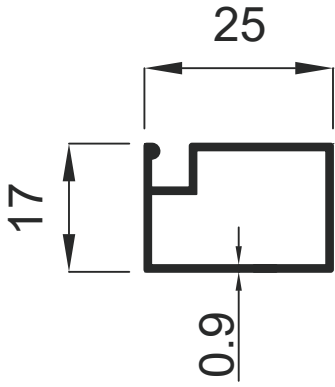

Insect Screen Profiles

GENSA ALÜMİNYUM

Sineklik Profilleri

Insect Screen Profiles

GENSA ALÜMİNYUM

375 0.260 Kg / m

391 0.184 Kg / m

1465 0.211 Kg / m