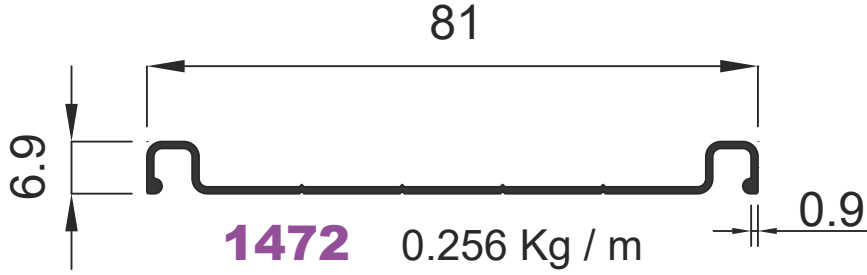

1071 0.130 Kg / m

Sineklik Profilleri

Insect Screen Profiles

GENSA ALÜMİNYUM

1473 0.056 Kg / m