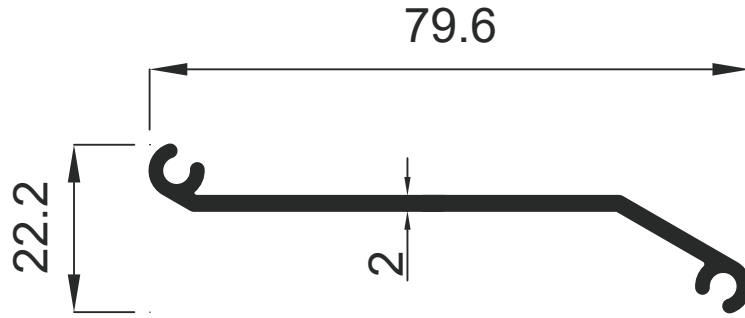

GENSA ALÜMİNYUM

Menfez Profilleri

Vent Profiles

Menfez Profilleri

Vent Profiles

GENSA ALÜMİNYUM

**1474** 0.523 Kg / m

**1146** 0.222 Kg / m

## Menfez Profilleri