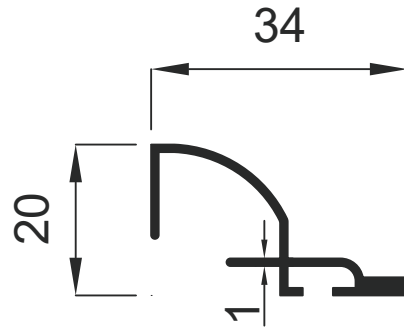

GENSA ALÜMİNYUM

Menfez Profilleri

Vent Profiles

Menfez Profilleri

Vent Profiles

GENSA ALÜMİNYUM

**1474** 0.523 Kg / m

**1146** 0.222 Kg / m

## Menfez Profilleri