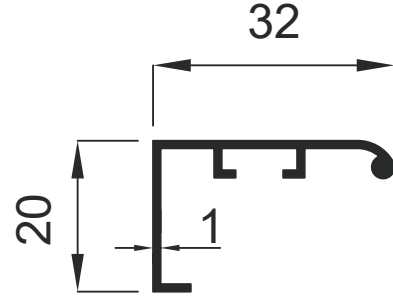

1346 0.205 Kg / m