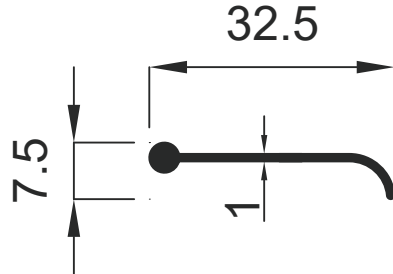

### Vent Profiles

## GENSA ALÜMİNYUM

**1244** 0.236 Kg / m

**1346** 0.205 Kg / m

**1243** 0.134 Kg / m

**1145** 0.118 Kg / m