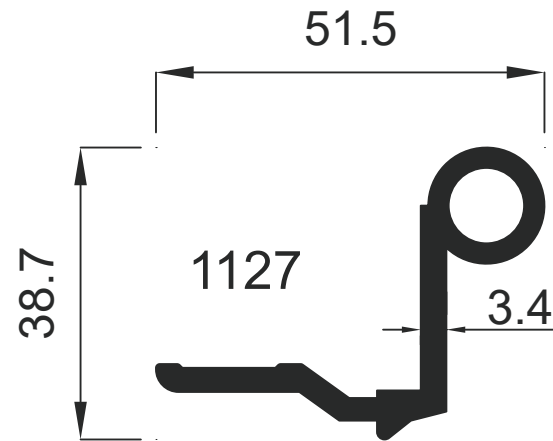

GENSA ALÜMİNYUM

Menteşe Profilleri

Hinge Profiles

Menteşe Profilleri
Hinge Profiles

GENSA ALÜMİNYUM

Menteşe Profilleri

Hinge Profiles

GENSA ALÜMİNYUM

1535 0.756 Kg / m

1126 0.757 Kg / m

1536 0.870 Kg / m

1127 0.871 Kg / m

Menteşe Profilleri

Hinge Profiles

GENSA ALÜMİNYUM

Menteşe Profilleri

Hinge Profiles

GENSA ALÜMİNYUM

1318 0.352 Kg / m

1739 0.447 Kg / m

1317 0.301 Kg / m