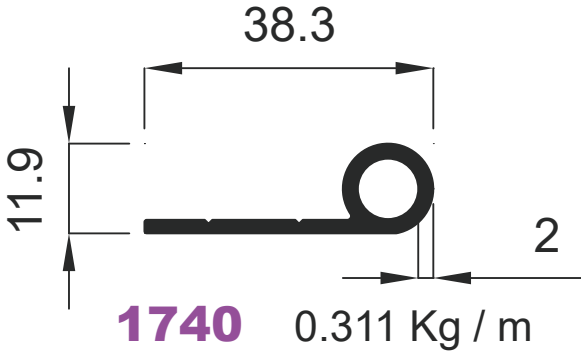

1535 0.756 Kg / m

1126 0.757 Kg / m

1536 0.870 Kg / m

1127 0.871 Kg / m

Menteşe Profilleri

Hinge Profiles

GENSA ALÜMİNYUM

Menteşe Profilleri

Hinge Profiles

GENSA ALÜMİNYUM

1318 0.352 Kg / m

1739 0.447 Kg / m

1317 0.301 Kg / m