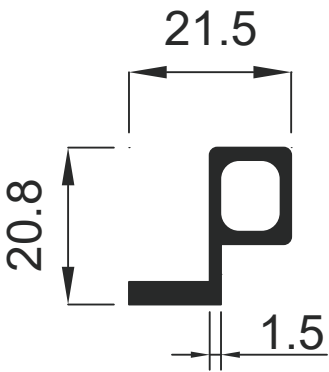

1535 0.756 Kg / m

1126 0.757 Kg / m

1536 0.870 Kg / m

1127 0.871 Kg / m

Menteşe Profilleri

Hinge Profiles

GENSA ALÜMİNYUM

Menteşe Profilleri

Hinge Profiles

GENSA ALÜMİNYUM

1318 0.352 Kg / m

1739 0.447 Kg / m

1317 0.301 Kg / m