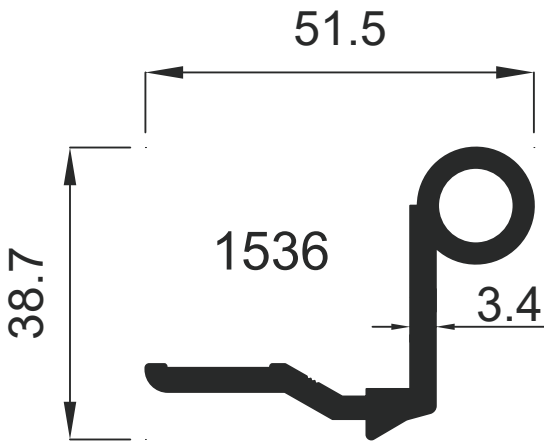

GENSA ALÜMİNYUM

Menteşe Profilleri

Hinge Profiles

Menteşe Profilleri
Hinge Profiles

GENSA ALÜMİNYUM

Menteşe Profilleri

Hinge Profiles

GENSA ALÜMİNYUM

1535 0.756 Kg / m

1126 0.757 Kg / m

1536 0.870 Kg / m

1127 0.871 Kg / m

Menteşe Profilleri

Hinge Profiles

GENSA ALÜMİNYUM

Menteşe Profilleri

Hinge Profiles

GENSA ALÜMİNYUM

1318 0.352 Kg / m

1739 0.447 Kg / m

1317 0.301 Kg / m