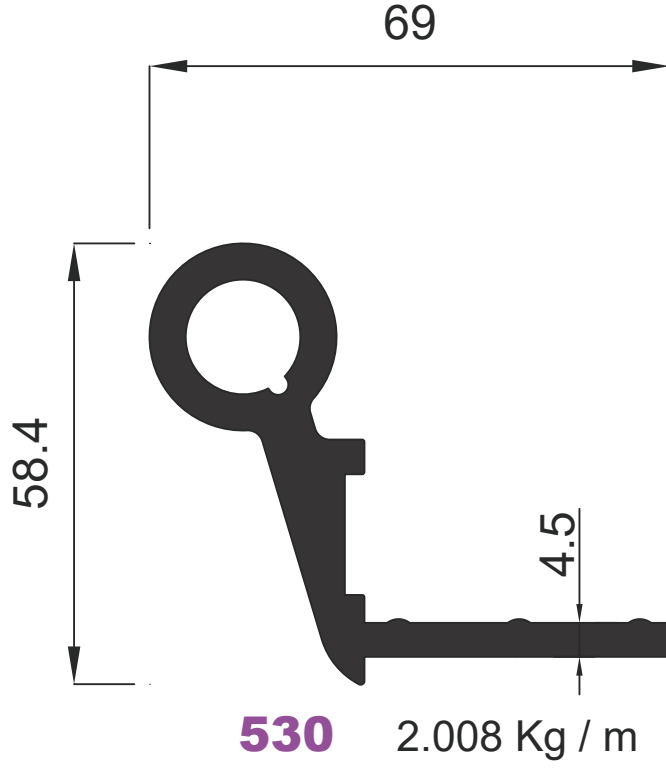

GENSA ALÜMİNYUM

Menteşe Profilleri

Hinge Profiles

Menteşe Profilleri
Hinge Profiles

GENSA ALÜMİNYUM

Menteşe Profilleri

Hinge Profiles

GENSA ALÜMİNYUM

1535 0.756 Kg / m

1126 0.757 Kg / m

1536 0.870 Kg / m

1127 0.871 Kg / m

Menteşe Profilleri

Hinge Profiles

GENSA ALÜMİNYUM

Menteşe Profilleri

Hinge Profiles

GENSA ALÜMİNYUM

1318 0.352 Kg / m

1739 0.447 Kg / m

1317 0.301 Kg / m