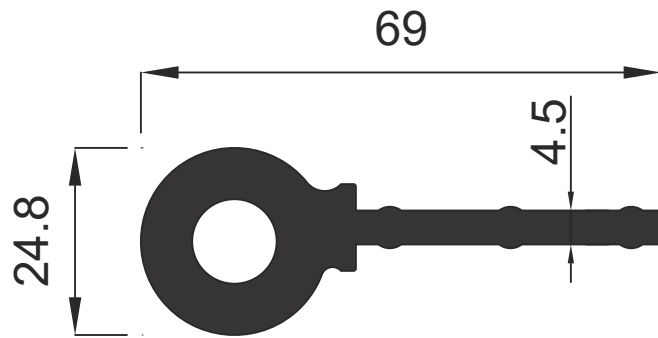

GENSA ALÜMİNYUM

Menteşe Profilleri

Hinge Profiles

Menteşe Profilleri
Hinge Profiles

GENSA ALÜMİNYUM

Menteşe Profilleri

Hinge Profiles

GENSA ALÜMİNYUM

1535 0.756 Kg / m

1126 0.757 Kg / m

1536 0.870 Kg / m

1127 0.871 Kg / m

Menteşe Profilleri

Hinge Profiles

GENSA ALÜMİNYUM

Menteşe Profilleri