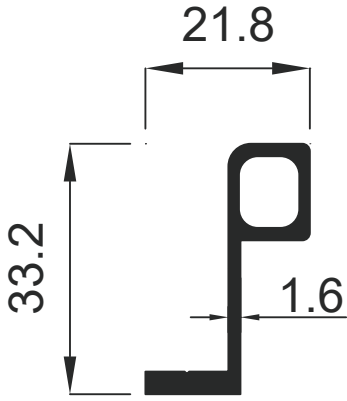

1535 0.756 Kg / m

1126 0.757 Kg / m

1536 0.870 Kg / m

1127 0.871 Kg / m

Menteşe Profilleri

Hinge Profiles

GENSA ALÜMİNYUM

Menteşe Profilleri

Hinge Profiles

GENSA ALÜMİNYUM

1318 0.352 Kg / m

1739 0.447 Kg / m

1317 0.301 Kg / m