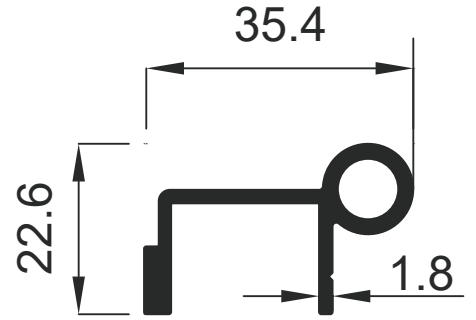

1535 0.756 Kg / m

1126 0.757 Kg / m

1536 0.870 Kg / m

1127 0.871 Kg / m

Menteşe Profilleri

Hinge Profiles

GENSA ALÜMİNYUM

Menteşe Profilleri

Hinge Profiles

GENSA ALÜMİNYUM

1318 0.352 Kg / m

1739 0.447 Kg / m

1317 0.301 Kg / m