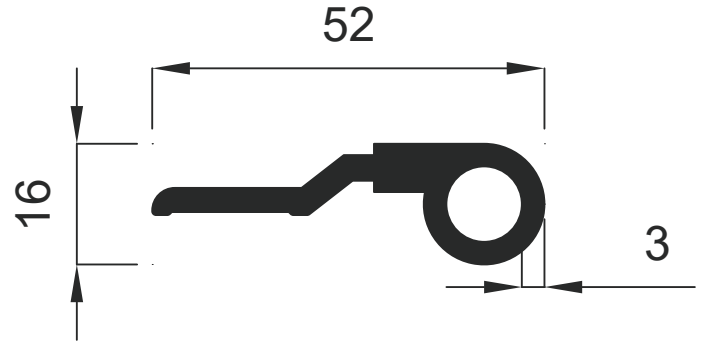

GENSA ALÜMİNYUM

Menteşe Profilleri

Hinge Profiles

Menteşe Profilleri
Hinge Profiles

GENSA ALÜMİNYUM

Menteşe Profilleri

Hinge Profiles

GENSA ALÜMİNYUM

1535 0.756 Kg / m

1126 0.757 Kg / m

1536 0.870 Kg / m

1127 0.871 Kg / m

Menteşe Profilleri

Hinge Profiles

GENSA ALÜMİNYUM

Menteşe Profilleri