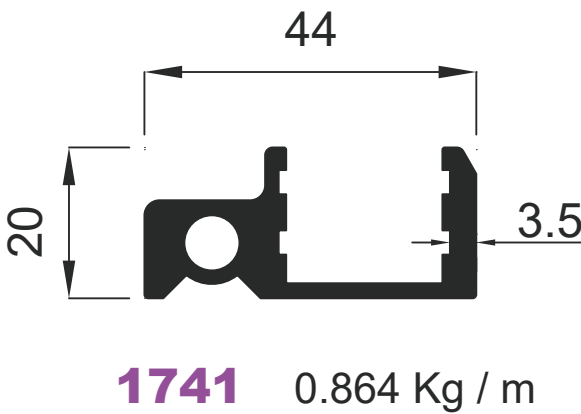

1535 0.756 Kg / m

1126 0.757 Kg / m

1536 0.870 Kg / m

1127 0.871 Kg / m

Menteşe Profilleri

Hinge Profiles

GENSA ALÜMİNYUM

Menteşe Profilleri

Hinge Profiles

GENSA ALÜMİNYUM

1318 0.352 Kg / m

1739 0.447 Kg / m

1317 0.301 Kg / m