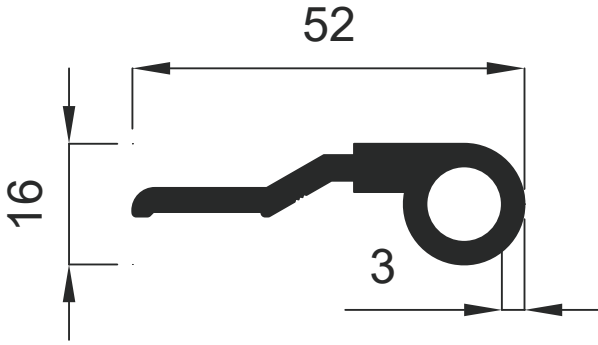

GENSA ALÜMİNYUM

Menteşe Profilleri

Hinge Profiles

Menteşe Profilleri
Hinge Profiles

GENSA ALÜMİNYUM

Menteşe Profilleri

Hinge Profiles

GENSA ALÜMİNYUM

1535 0.756 Kg / m

1126 0.757 Kg / m

1536 0.870 Kg / m

1127 0.871 Kg / m

Menteşe Profilleri

Hinge Profiles

GENSA ALÜMİNYUM

Menteşe Profilleri

Hinge Profiles

GENSA ALÜMİNYUM

1318 0.352 Kg / m

1739 0.447 Kg / m

1317 0.301 Kg / m