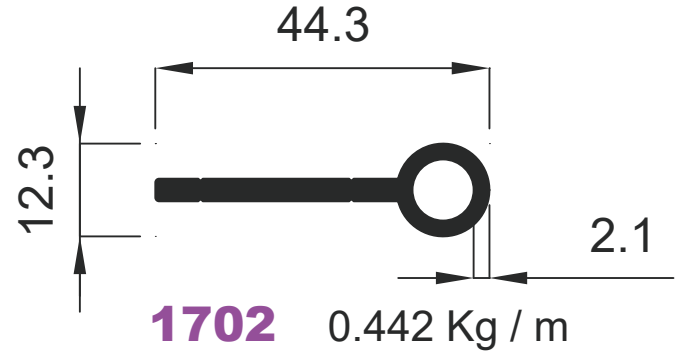

1535 0.756 Kg / m

1126 0.757 Kg / m

1536 0.870 Kg / m

1127 0.871 Kg / m

Menteşe Profilleri

Hinge Profiles

GENSA ALÜMİNYUM

Menteşe Profilleri

Hinge Profiles

GENSA ALÜMİNYUM

1318 0.352 Kg / m

1739 0.447 Kg / m

1317 0.301 Kg / m