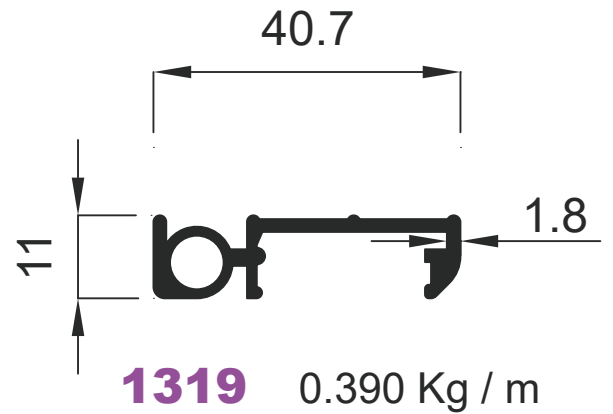

1535 0.756 Kg / m

1126 0.757 Kg / m

1536 0.870 Kg / m

1127 0.871 Kg / m

Menteşe Profilleri

Hinge Profiles

GENSA ALÜMİNYUM

Menteşe Profilleri

Hinge Profiles

GENSA ALÜMİNYUM

1318 0.352 Kg / m

1739 0.447 Kg / m

1317 0.301 Kg / m